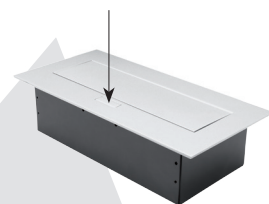

## Przeznaczenie:

- Rozgąłęziacz biurkowy przeznaczony jest do montażu wewnątrz pomieszczeń w blatach, biurkach, stołach itp.

## Zalety:

- Rozgąłęziacz po zamontowaniu tworzy jedną powierzchnię z płaszczyzną montażu.
- Prosty sposób dostępu do gniazd (wystarczy nacisnąć oznaczone miejsce na obudowie zdj. nr 1).

1) Przycisk otwierający obudowę.