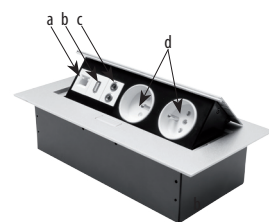

Rozgąłęziacz biurkowy K212 (GU-53)

GTV®

Przeznaczenie:

- Rozgąłęziacz biurkowy przeznaczony jest do montażu wewnątrz pomieszczeń w blatach, biurkach, stołach itp.

Charakterystyka:

- Zasilanie 230V AC / 50Hz - 60Hz.
- Maksymalne obciążenie do 2500W.
- Stopień ochrony IP20.
- W obudowie znajdują się dwa gniazda z uziemieniem, port USB, wejście/ wyjście audio (mini jack) oraz wyjście internetowe.

Zalety:

- Rozgąłęziacz po zamontowaniu tworzy jedną powierzchnię z płaszczyzną montażu.
- Prosty sposób dostępu do gniazd (wystarczy nacisnąć oznaczone miejsce na obudowie zdj. nr 1).

1) Przycisk otwierający obudowę.

2)

- a) wyjście internetowe
  b) port USB
  b) wejścia / wyjścia audio (mini jack)
  b) gniazdo z uziemieniem (230V AC)

Index	Model	Moc max (W)	Obudowa	Zasilanie	Karton (ilość sztuk)	Waga netto (1 sztuka)	Waga brutto (1 sztuka)
AE-PB02GU-53	K212 (GU-53)	2500	aluminium	230V AC / 50Hz	1	1,45 kg	1,56 kg