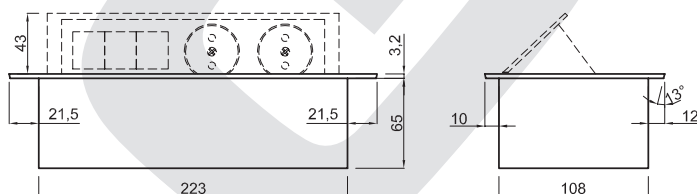

## Zalety:

- Rozgąłęziacz po zamontowaniu tworzy jedną powierzchnię z płaszczyzną montażu.
- Prosty sposób dostępu do gniazd (wystarczy nacisnąć oznaczone miejsce na obudowie zdj. nr 1).

1) Przycisk otwierający obudowę.

wymiary rozgąłęziacza

wymiary opakowania